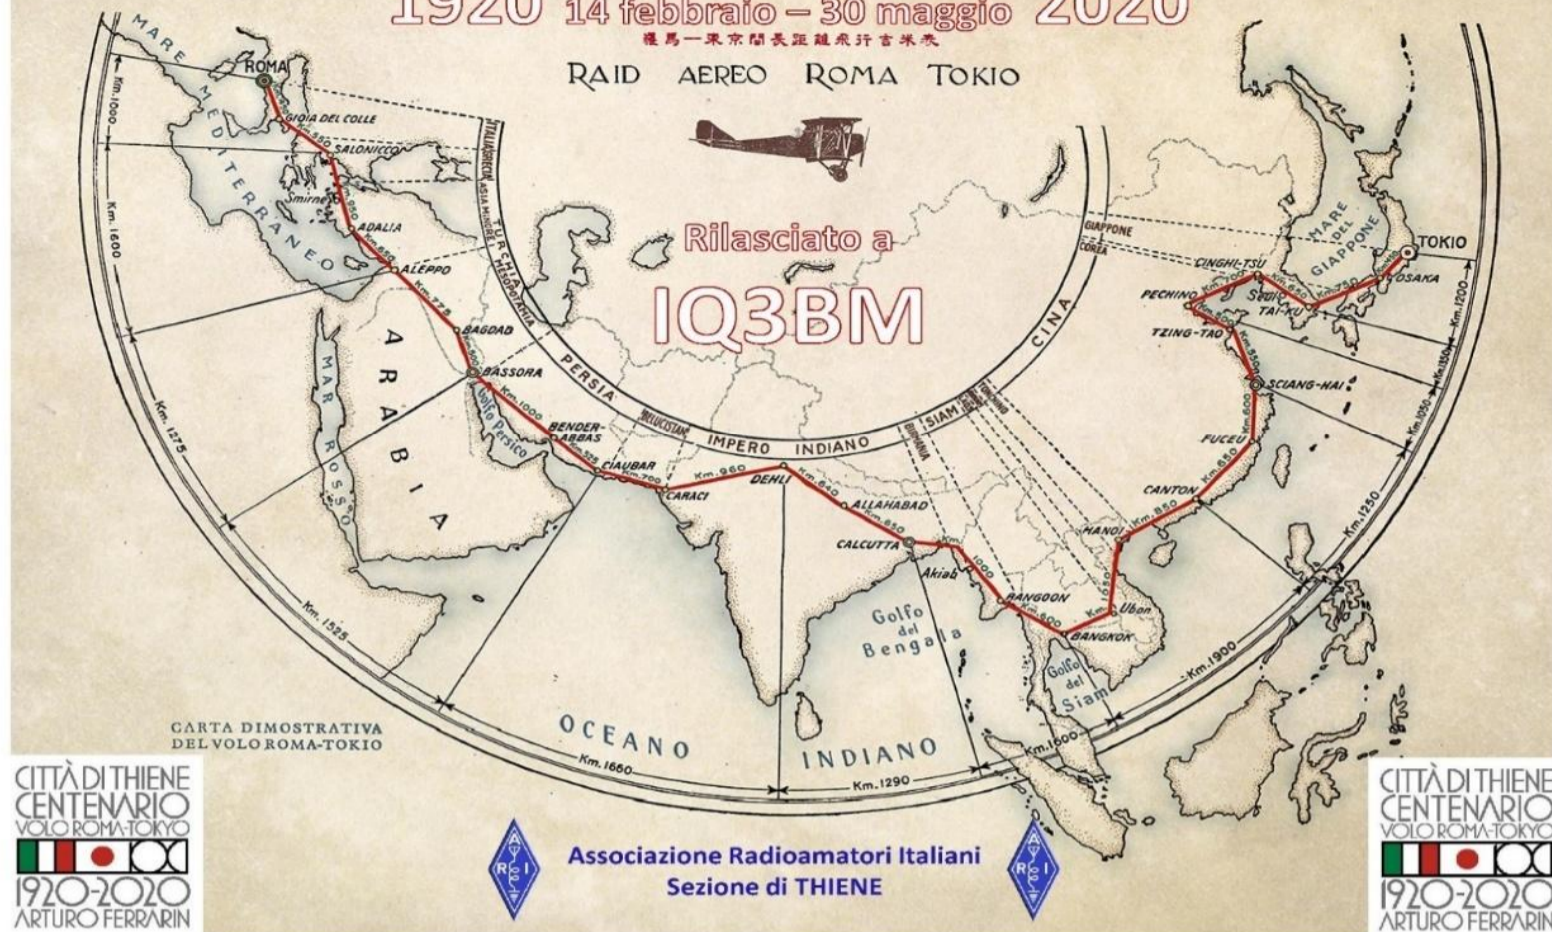

# 100° RAID AEREO ROMA-TOKIO

1920 14 febbraio – 30 maggio 2020

羅馬-東京間長距離飛行計画表